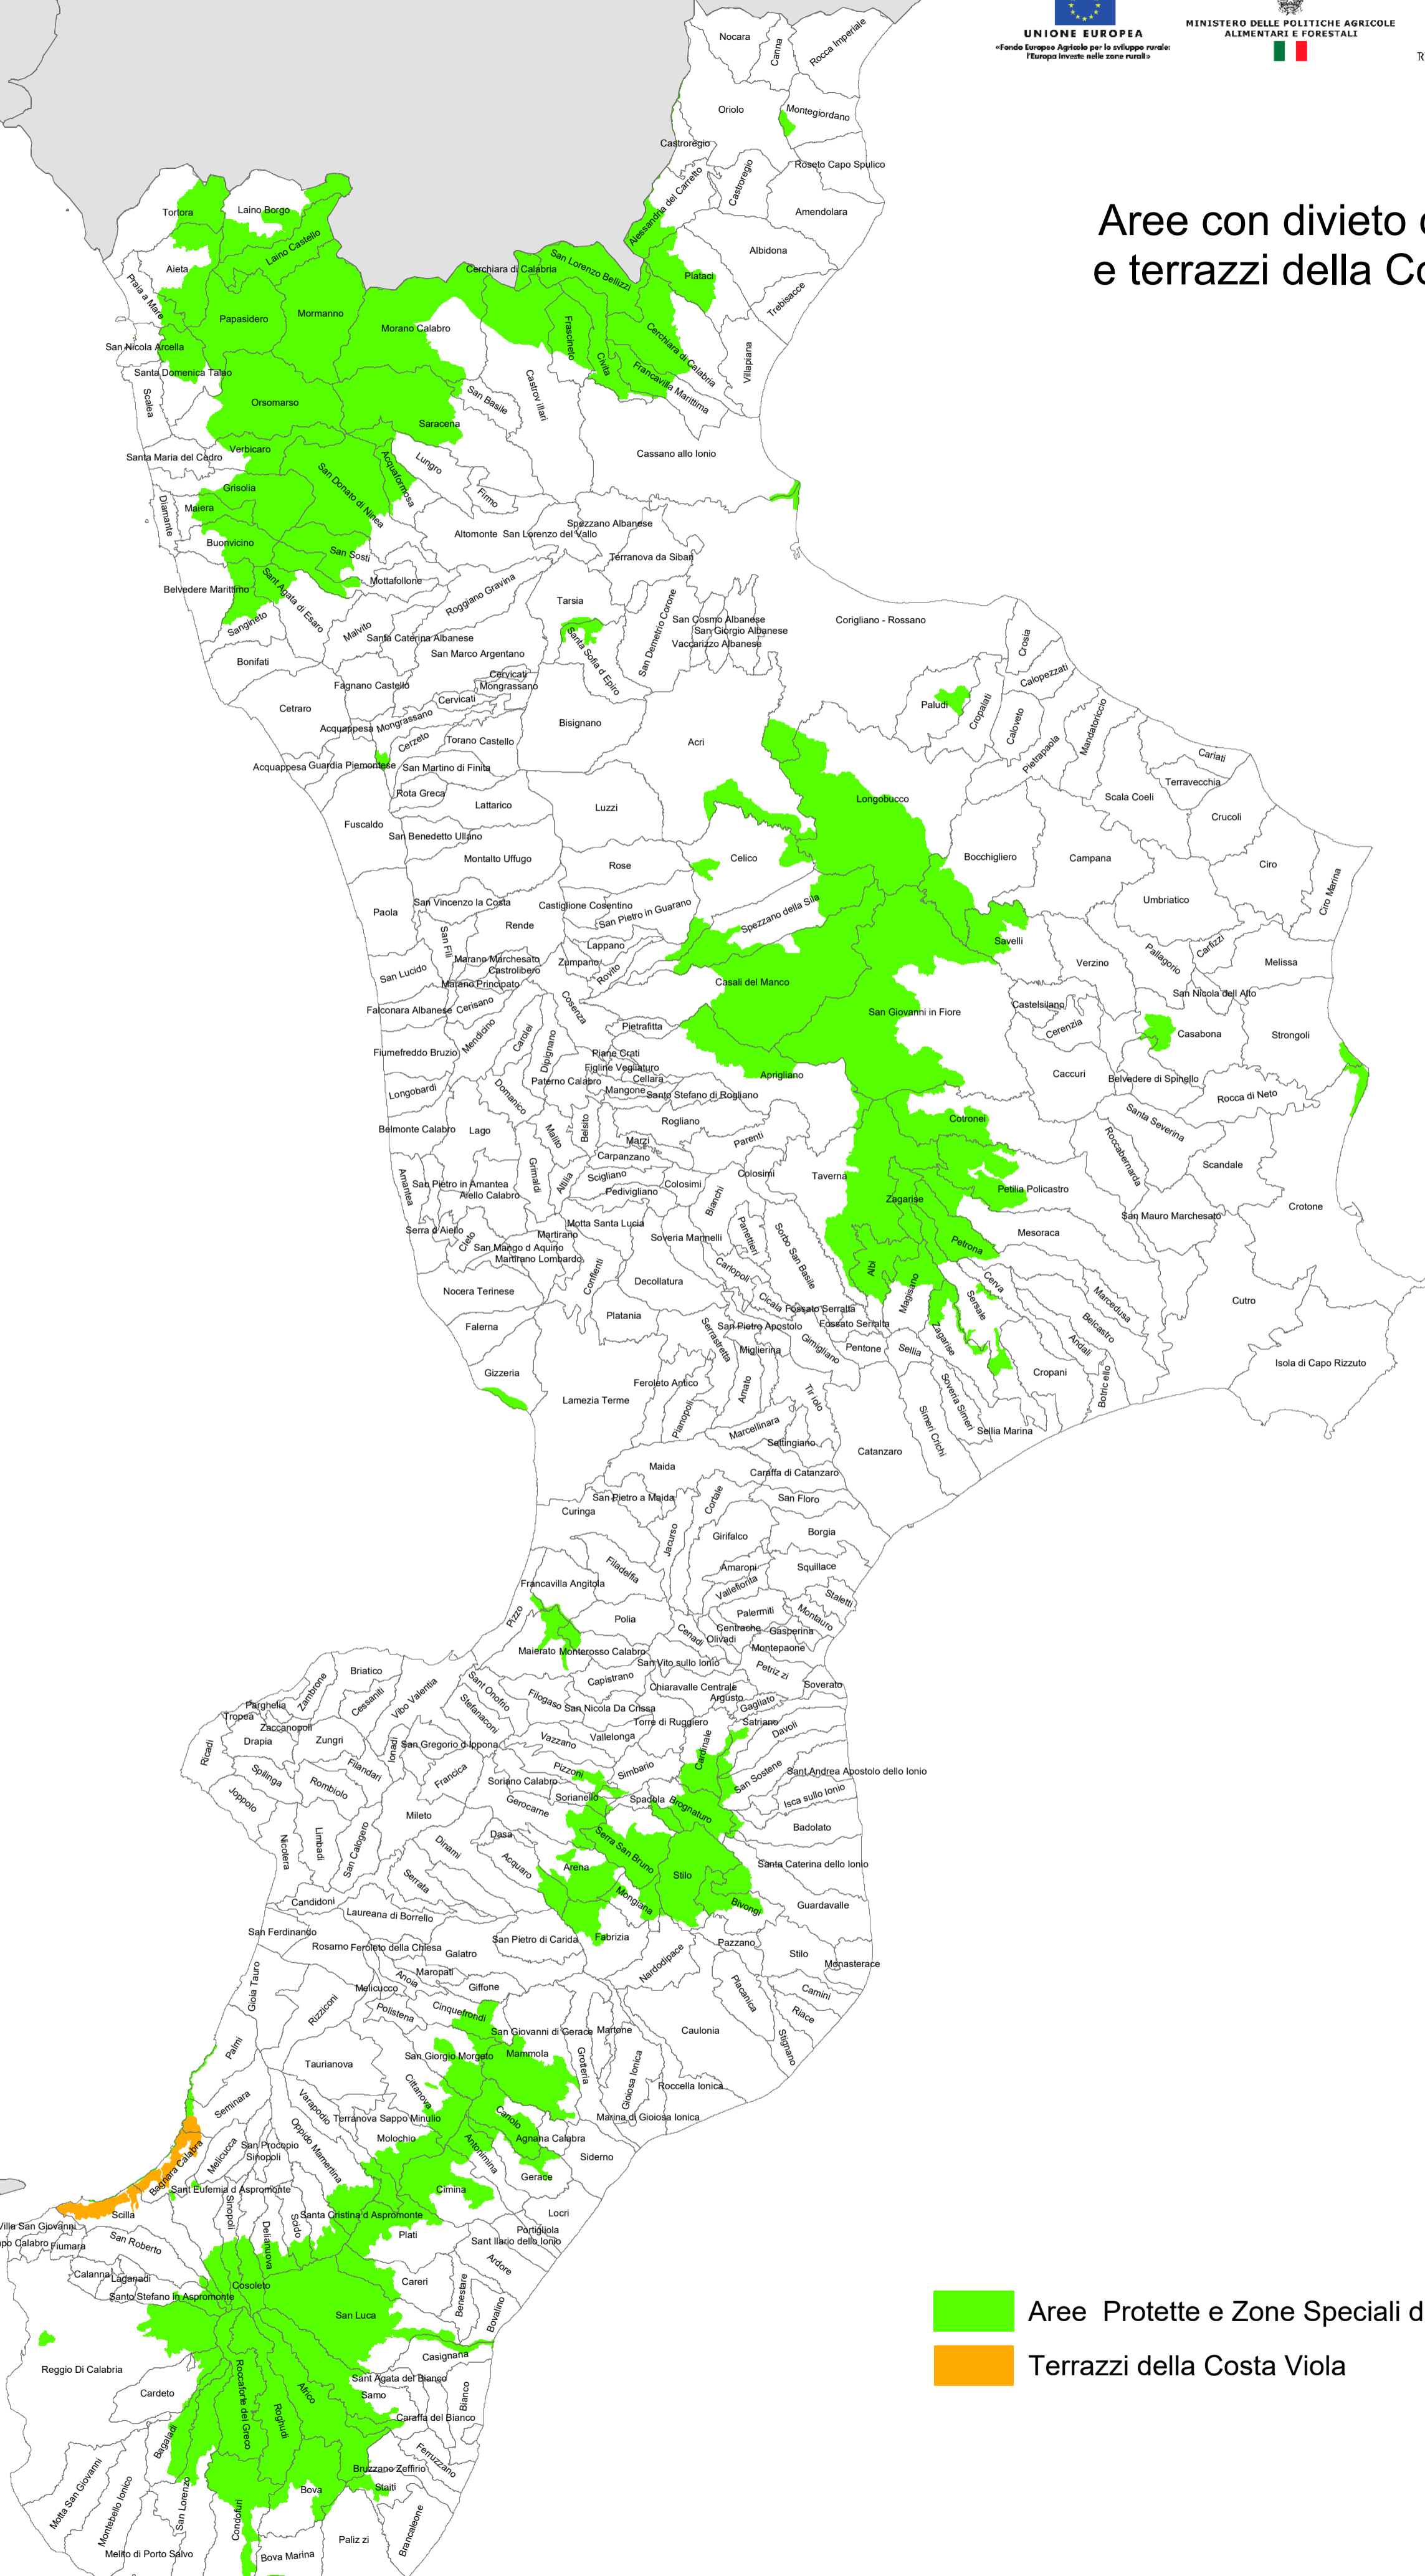

Aree con divieto di caccia e terrazzi della Costa Viola

4400000
4350000
4300000
4250000
4200000

4400000
4350000
4300000
4250000
4200000

- Aree Protette e Zone Speciali di Conservazione
- Terrazzi della Costa Viola